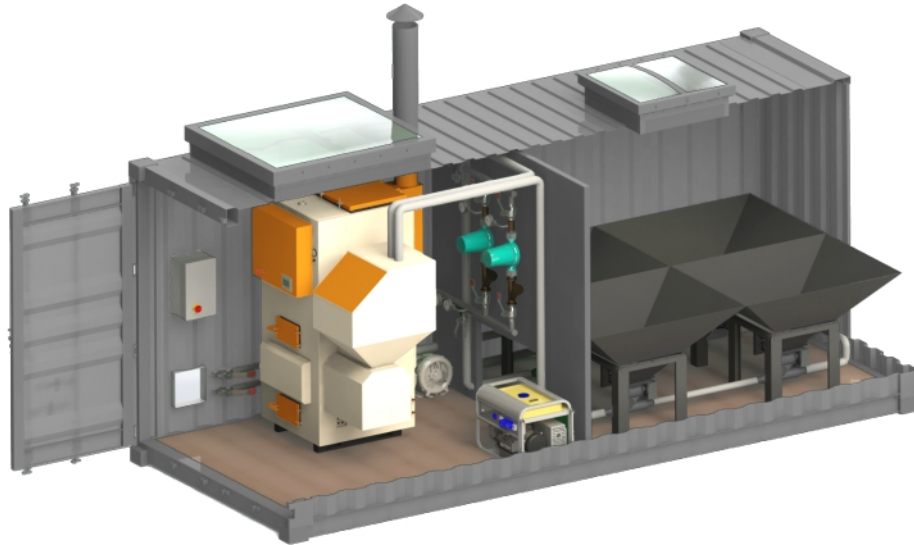

Konto SĒRIJAS

KONTEINERVEIDA KATLU MĀJA

AR GRANULU APKURES KATLIEM, GRANULU NOLIKTAVU
UN KATLU APSAISTES SISTĒMU

Mūsu klientu apkalpošanas speciālisti labprāt sniegs konsultāciju, pastāstīs par dažādu komplektāciju izmaksām un palīdzēs atrast Jums piemērotāko variantu, zvaniet **+371 6462 2280** vai rakstiet **siltumtehsserviss@inbox.lv** Lai saņemtu īpaši izdevīgu piedāvājumu, nāciet ciemos **Maskavas ielā 5A, Rēzeknē**

Konteinera tipa katlu specifiski piemērotas GRANDEG granulu apkures katlu uzstādīšanai un ekspluatācijai, kā arī kurināmo granulu uzglabāšanai un automātiskai pārvietošanai.

Rūpnieciski izgatavotas, rūpīgi siltinātas, detalizēti izplānotas, moderni aprīkotas, apsildāmās ēkas specifiski pielāgotas un izvēlētajā krāsojumā piegādātas.

Ar auto transportu pārvietojamās, novietojamas tuvu apsildāmajai ēkai, ar inženiertehniskajām komunikācijām vienkārši un ātri saslēdzamas.

Granulu konteineru noliktavām uzstādāmas elektroniskas svaru sistēmas, piegādāto un nokurināto granulu daudzuma automātiskas uzskaites nodrošināšanai.

Unikālās konteineru tipa katlumājas ar inovatīvajiem, pilnībā automatizētajiem GRANDEG Turbo granulu apkures katliem nodrošinās visisāko ieguldīto investīciju atmaksāšanos laiku ar zemākajām apkures siltuma izmaksām.